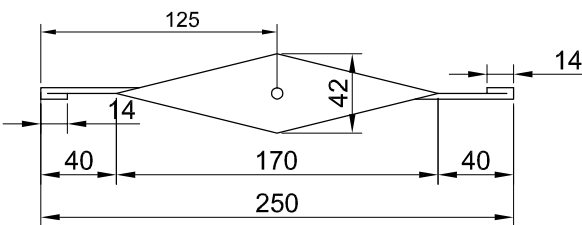

DUTEC 600 H

DUTEC 400 H

DUTEC 315 H

DUTEC 250 H

Dibujado por JSR	Revisado por -	Aprobado por -	Nombre de archivo DUTEC_H	Fecha 16-04-12	Escala 1:4
 DURMI PERSIANAS Y CELOSÍAS			GAMA LAMA DUTEC 250-315-400-600 H		
			Ref. -	Edición A	Plano 1