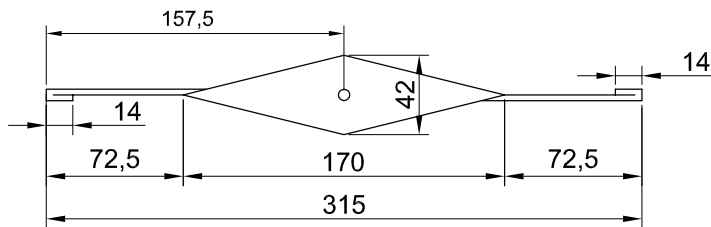

DUTEC 600 H

DUTEC 400 H

DUTEC 315 H

DUTEC 250 H

Dibujado por JSR	Revisado por -	Aprobado por -	Nombre de archivo DUTEC_H	Fecha 16-04-12	Escala 1:4
 DURMI PERSIANAS Y CELOSÍAS			GAMA LAMA DUTEC 250-315-400-600 H		
			Ref. -	Edición A	Plano 1