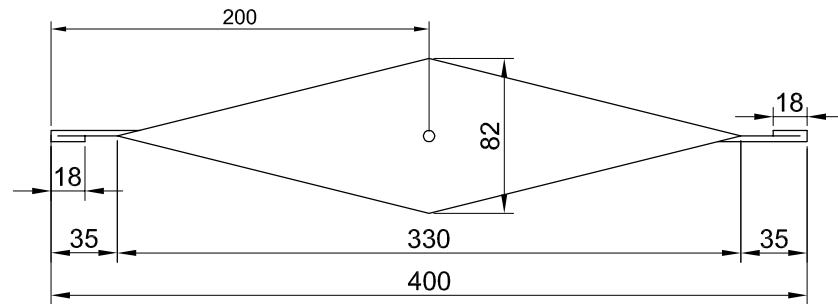

DUTEC 600 H

DUTEC 400 H

DUTEC 315 H

DUTEC 250 H

Dibujado por JSR	Revisado por -	Aprobado por -	Nombre de archivo DUTEC_H	Fecha 16-04-12	Escala 1:4
 DURMI PERSIANAS Y CELOSÍAS			GAMA LAMA DUTEC 250-315-400-600 H		
			Ref. -	Edición A	Plano 1