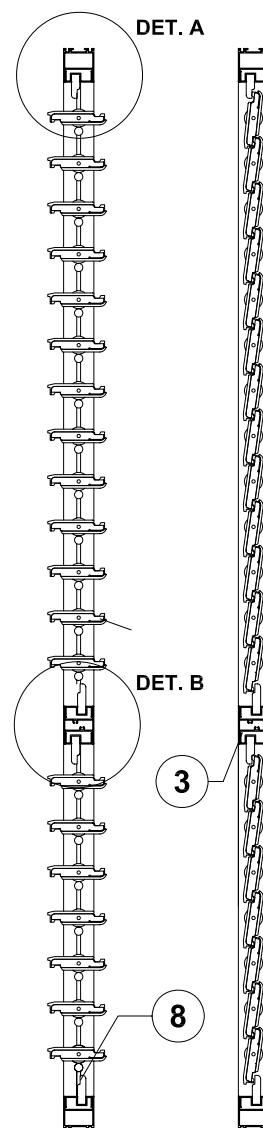

## VISTA INTERIOR

## COMPONENTES

- 1 BASTIDOR 40X44 MALLORQUINA
- 2 LAMA DE MADERA M070
- 3 TRAVESAÑO - MALLORQUINA
- 4 MONTANTE - MALLORQUINA
- 5 MECANISMO OCULTO M-070 CON TAPONES DE PVC
- 6 ESCUADRA DE ENSAMBLAJE
- 7 EMBUDO DE ENSAMBLAJE
- 8 SUPLEMENTO - LAMA FRESADA
- 9 MANETA DE ACCIONAMIENTO INCLUIDO EN MECANISMO

### MONTANTES Y TRAVESAÑOS EN HOJAS

**NOTA:** En caso de necesitar una hoja de mayor tamaño, se incorporan montantes que dividen la hoja en los modulos necesarios para no superar el maximo permitido.

**NOTA:** En hojas balconeras con una altura superior a 1,80 metro, se colocara un travesaño a 0,90 o 1,00 metro de altura salvo que se indique lo contrario.

### DETALLE DE SECCION TRANSVERSAL