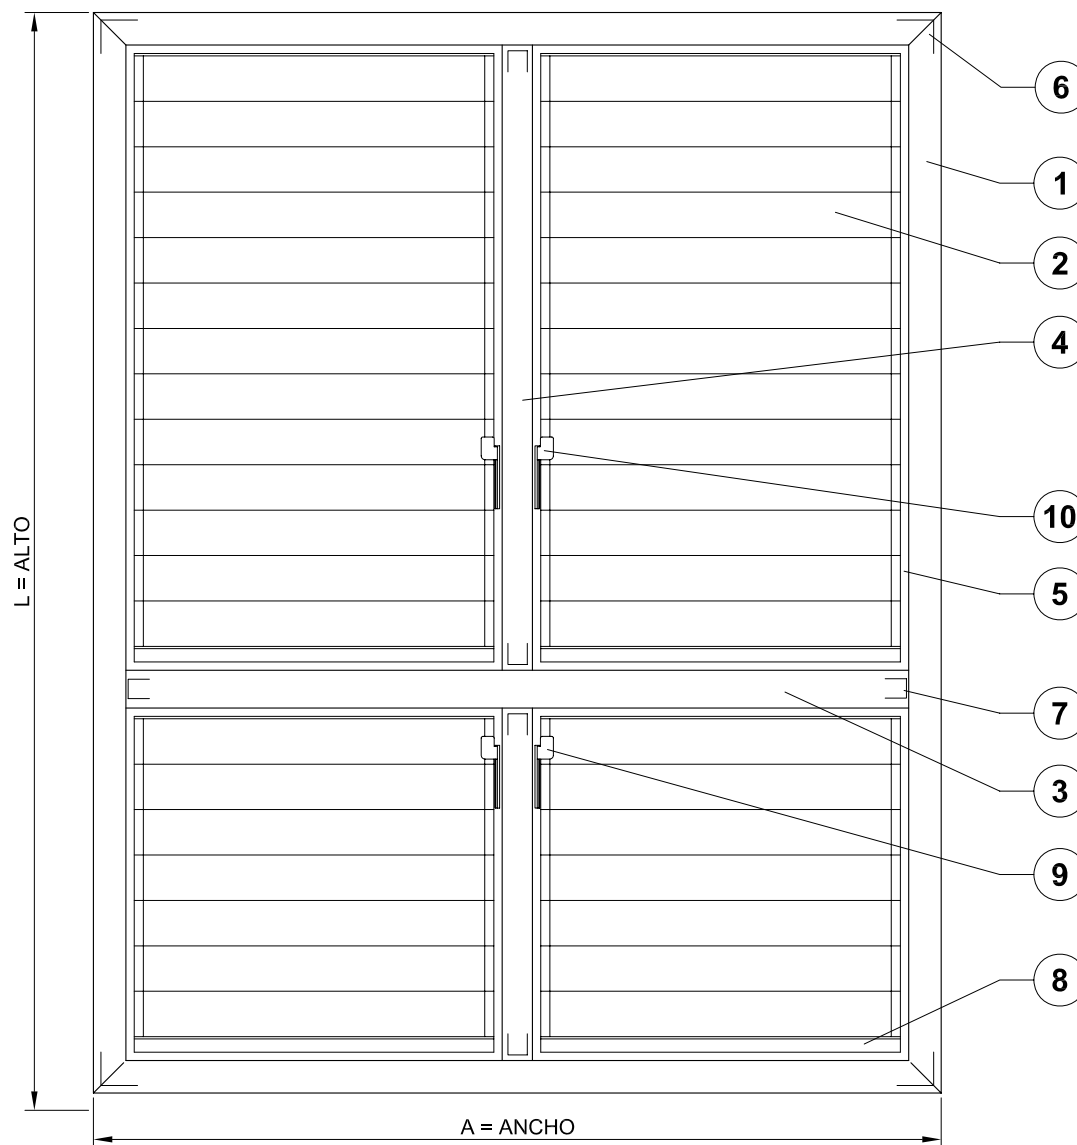

## VISTA INTERIOR

## COMPONENTES

- 1 BASTIDOR 40X44 MALLORQUINA
- 2 LAMA DE MADERA M070
- 3 TRAVESAÑO - MALLORQUINA
- 4 MONTANTE - MALLORQUINA
- 5 MECANISMO OCULTO M-070 CON TAPONES DE PVC
- 6 ESCUADRA DE ENSAMBLAJE
- 7 EMBUDO DE ENSAMBLAJE
- 8 SUPLEMENTO - LAMA FRESADA
- 9 MANETA DE ACCIONAMIENTO INCLUIDO EN MECANISMO

### MONTANTES Y TRAVESAÑOS EN HOJAS

**NOTA:** En caso de necesitar una hoja de mayor tamaño, se incorporan montantes que dividen la hoja en los modulos necesarios para no superar el maximo permitido.

**NOTA:** En hojas balconeras con una altura superior a 1,80 metro, se colocara un travesaño a 0,90 o 1,00 metro de altura salvo que se indique lo contrario.

### DETALLE DE SECCION TRANSVERSAL