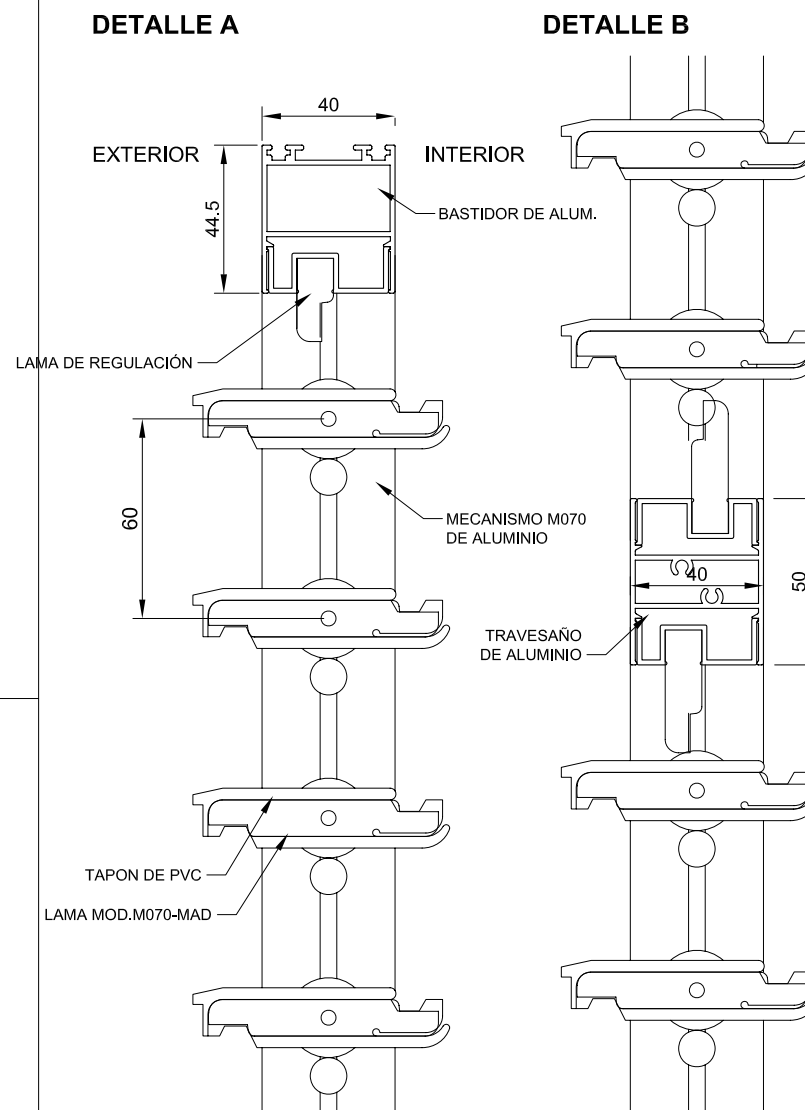

## COMPONENTES

- 1 BASTIDOR 40X44 MALLORQUINA
- 2 LAMA DE MADERA M070
- 3 TRAVESAÑO - MALLORQUINA
- 4 MONTANTE - MALLORQUINA
- 5 MECANISMO OCULTO M-070 CON TAPONES DE PVC
- 6 ESCUADRA DE ENSAMBLAJE
- 7 EMBUDO DE ENSAMBLAJE
- 8 SUPLEMENTO - LAMA FRESADA
- 9 MANETA DE ACCIONAMIENTO INCLUIDO EN MECANISMO

### MONTANTES Y TRAVESAÑOS EN HOJAS

**NOTA:** En caso de necesitar una hoja de mayor tamaño, se incorporan montantes que dividen la hoja en los modulos necesarios para no superar el maximo permitido.

**NOTA:** En hojas balconeras con una altura superior a 1,80 metro, se colocara un travesaño a 0,90 o 1,00 metro de altura salvo que se indique lo contrario.

### DETALLE DE SECCION TRANSVERSAL