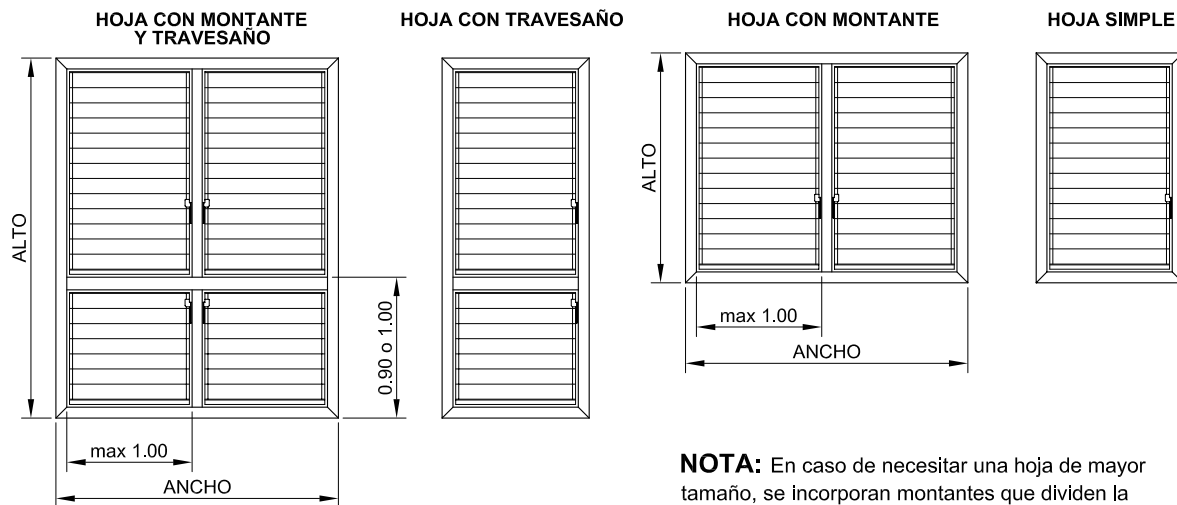

### MONTANTES Y TRAVESAÑOS EN HOJAS

**NOTA:** En caso de necesitar una hoja de mayor tamaño, se incorporan montantes que dividen la hoja en los modulos necesarios para no superar el maximo permitido.

**NOTA:** En hojas balconeras con una altura superior a 1,80 metro, se colocara un travesaño a 0,90 o 1,00 metro de altura salvo que se indique lo contrario.