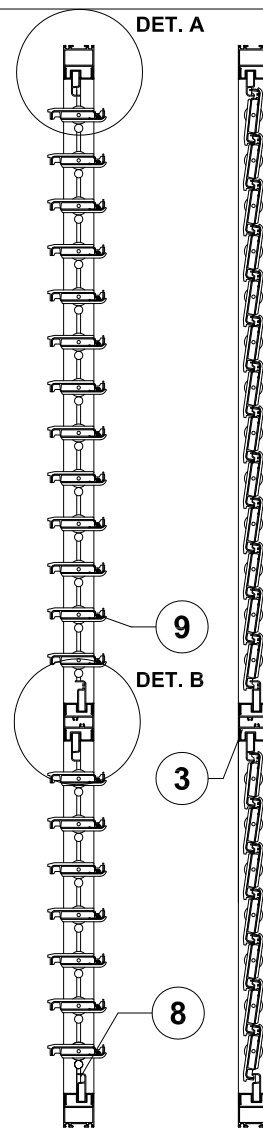

VISTA INTERIOR

COMPONENTES

- 1 BASTIDOR 40X44 MALLORQUINA
- 2 LAMA DE ALUMINIO M070 (opcional lama de madera)
- 3 TRAVESAÑO - MALLORQUINA
- 4 MONTANTE - MALLORQUINA
- 5 MECANISMO OCULTO M-070 CON TAPONES DE PVC
- 6 ESCUADRA DE ENSAMBLAJE
- 7 EMBUDO DE ENSAMBLAJE
- 8 SUPLEMENTO - LAMA FRESADA
- 9 FELPILLA
- 10 MANETA DE ACCIONAMIENTO INCLUIDO EN MECANISMO

MONTANTES Y TRAVESAÑOS EN HOJAS

NOTA: En caso de necesitar una hoja de mayor tamaño, se incorporan montantes que dividen la hoja en los modulos necesarios para no superar el maximo permitido.

NOTA: En hojas balconeras con una altura superior a 1,80 metro, se colocara un travesaño a 0,90 o 1,00 metro de altura salvo que se indique lo contrario.

DETALLE DE SECCION TRANSVERSAL

DETALLE A

DETALLE B

BASTIDOR

BASTIDOR ESTANDAR

TAPETA MALLORQUINA

TRAVESAÑO o MONTANTE ESTANDAR

BASTIDOR ESPECIAL