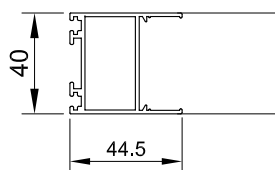

BASTIDOR

BASTIDOR ESTANDAR