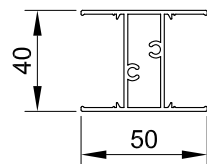

MONTANTES Y TRAVESAÑOS EN HOJAS

NOTA: En caso de necesitar una hoja de mayor tamaño, se incorporan montantes que dividen la hoja en los modulos necesarios para no superar el maximo permitido.

NOTA: En hojas balconeras con una altura superior a 1,80 metro, se colocara un travesaño a 0,90 o 1,00 metro de altura salvo que se indique lo contrario.

DETALLE DE SECCION TRANSVERSAL

DETALLE A

DETALLE B

BASTIDOR

BASTIDOR ESTANDAR

TAPETA MALLORQUINA

TRAVESAÑO o MONTANTE ESTANDAR

BASTIDOR ESPECIAL