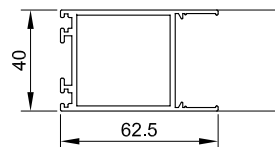

BASTIDOR ESPECIAL