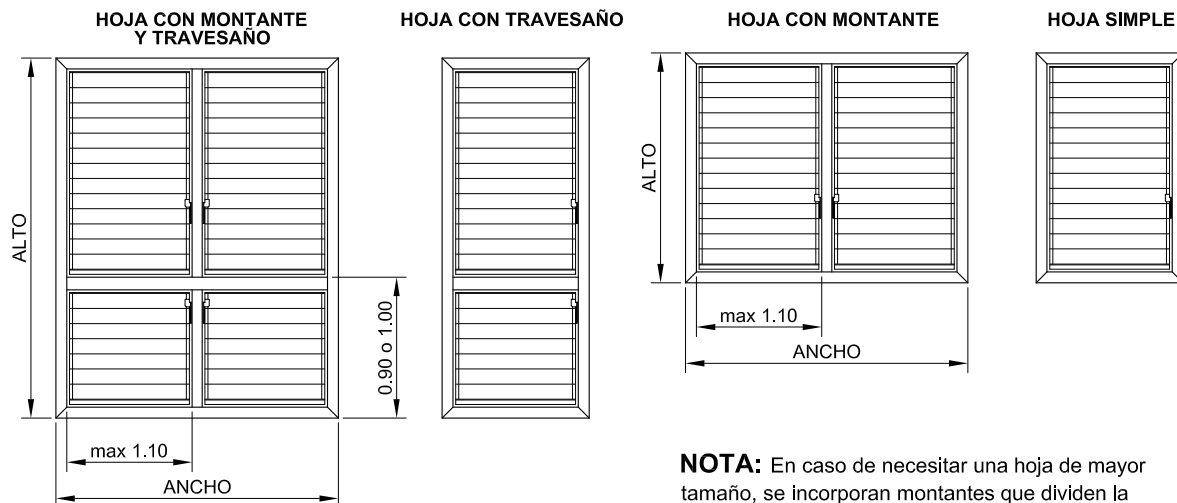

VISTA INTERIOR

COMPONENTES

- 1 BASTIDOR 40X44 MALLORQUINA
- 2 LAMA DE ALUMINIO M070 (opcional lama de madera)
- 3 TRAVESAÑO - MALLORQUINA
- 4 MONTANTE - MALLORQUINA
- 5 MECANISMO OCULTO M-070 CON TAPONES DE PVC
- 6 ESCUADRA DE ENSAMBLAJE
- 7 EMBUDO DE ENSAMBLAJE
- 8 SUPLEMENTO - LAMA FRESADA
- 9 FELPILLA
- 10 MANETA DE ACCIONAMIENTO INCLUIDO EN MECANISMO

MONTANTES Y TRAVESAÑOS EN HOJAS

NOTA: En caso de necesitar una hoja de mayor tamaño, se incorporan montantes que dividen la hoja en los modulos necesarios para no superar el maximo permitido.

NOTA: En hojas balconeras con una altura superior a 1,80 metro, se colocara un travesaño a 0,90 o 1,00 metro de altura salvo que se indique lo contrario.