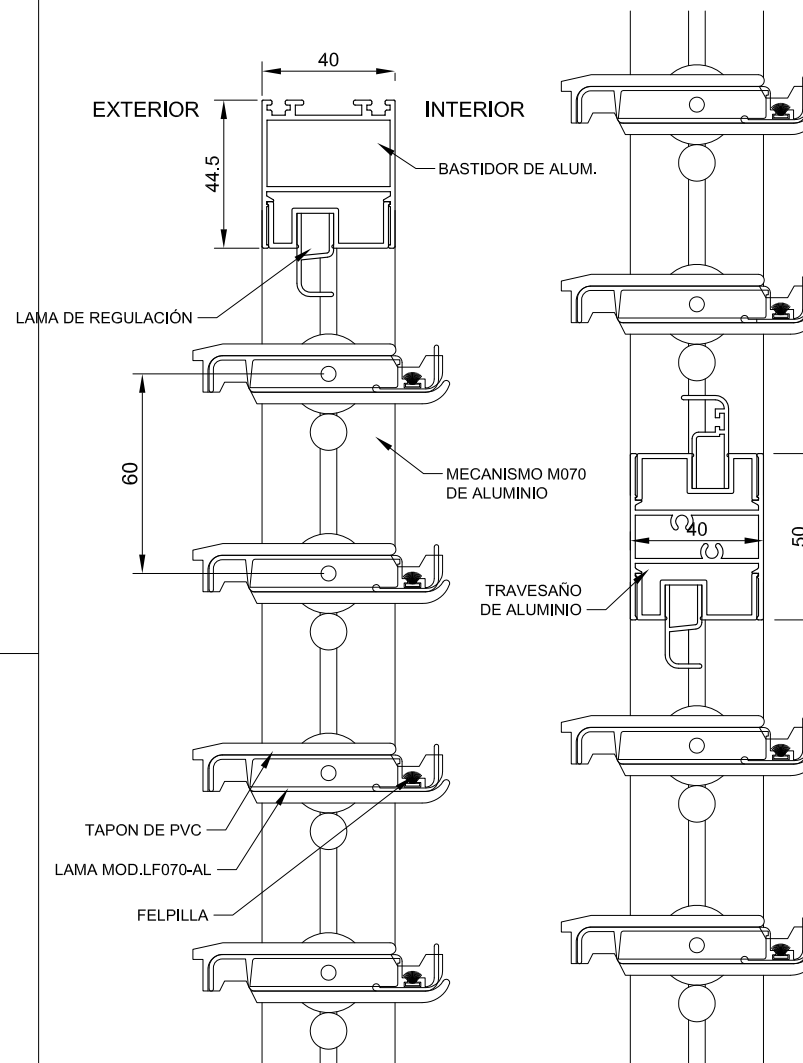

VISTA INTERIOR

COMPONENTES

- 1 BASTIDOR 40X44 MALLORQUINA
- 2 LAMA DE ALUMINIO M070 (opcional lama de madera)
- 3 TRAVESAÑO - MALLORQUINA
- 4 MONTANTE - MALLORQUINA
- 5 MECANISMO OCULTO M-070 CON TAPONES DE PVC
- 6 ESCUADRA DE ENSAMBLAJE
- 7 EMBUDO DE ENSAMBLAJE
- 8 SUPLEMENTO - LAMA FRESADA
- 9 FELPILLA
- 10 MANETA DE ACCIONAMIENTO INCLUIDO EN MECANISMO

MONTANTES Y TRAVESAÑOS EN HOJAS

NOTA: En caso de necesitar una hoja de mayor tamaño, se incorporan montantes que dividen la hoja en los modulos necesarios para no superar el maximo permitido.

NOTA: En hojas balconeras con una altura superior a 1,80 metro, se colocara un travesaño a 0,90 o 1,00 metro de altura salvo que se indique lo contrario.

DETALLE DE SECCION TRANSVERSAL

DETALLE A

DETALLE B

BASTIDOR

BASTIDOR ESTANDAR

TAPETA MALLORQUINA

TRAVESAÑO o MONTANTE ESTANDAR

BASTIDOR ESPECIAL