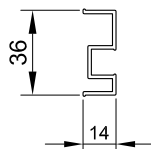

MONTANTES Y TRAVESAÑOS EN HOJAS

NOTA: En caso de necesitar una hoja de mayor tamaño, se incorporan montantes que dividen la hoja en los modulos necesarios para no superar el maximo permitido.

NOTA: En hojas balconeras con una altura superior a 1,80 metro, se colocara un travesaño a 0,90 o 1,00 metro de altura salvo que se indique lo contrario.

DETALLE DE SECCION TRANSVERSAL

DETALLE A

DETALLE B

BASTIDOR

BASTIDOR ESTANDAR

TAPETA MALLORQUINA

TRAVESAÑO o MONTANTE ESTANDAR

BASTIDOR ESPECIAL