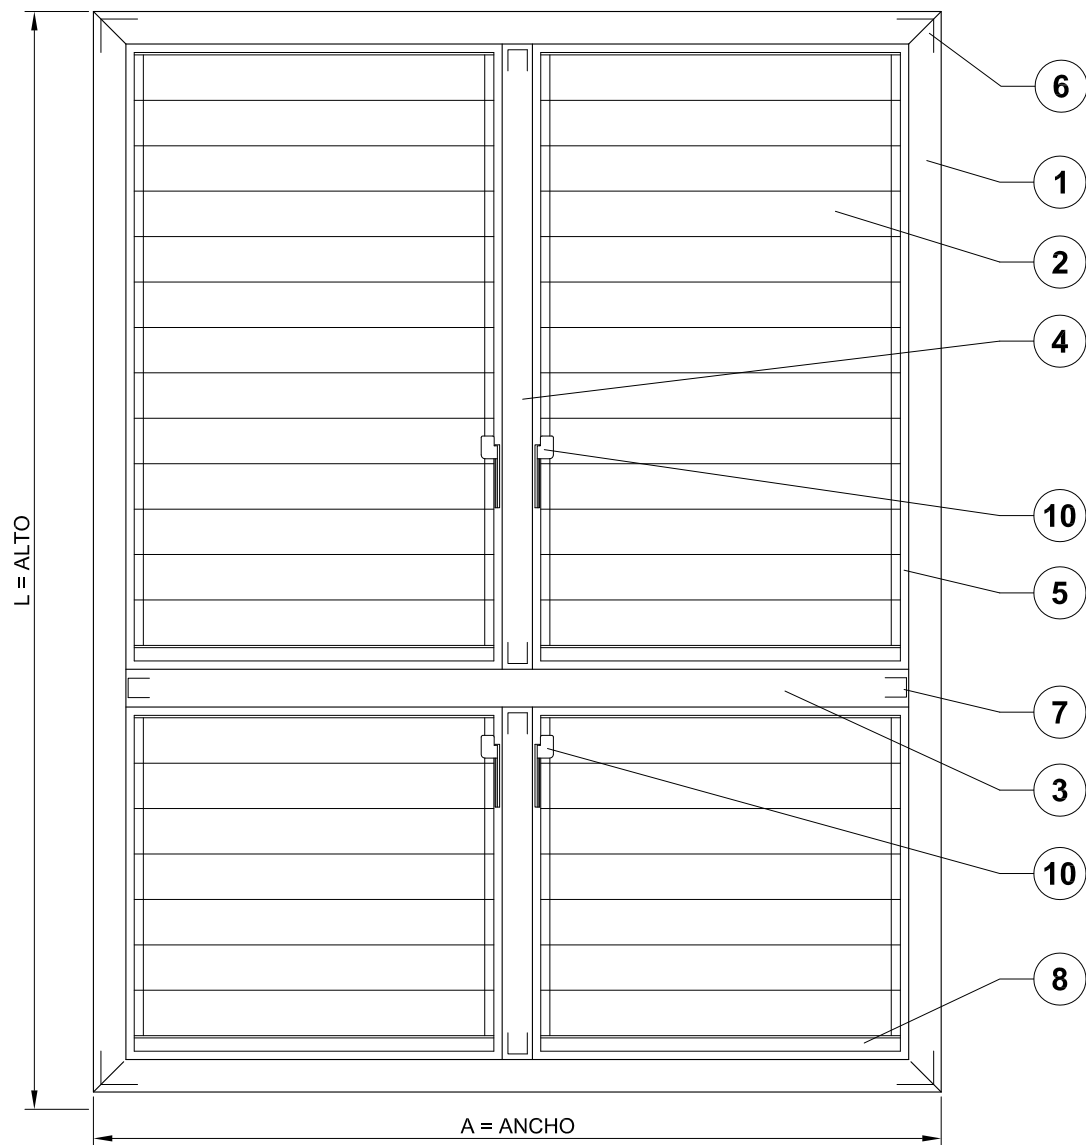

VISTA INTERIOR

COMPONENTES

- 1 BASTIDOR 40X44 MALLORQUINA
- 2 LAMA DE ALUMINIO M070 (opcional lama de madera)
- 3 TRAVESAÑO - MALLORQUINA
- 4 MONTANTE - MALLORQUINA
- 5 MECANISMO OCULTO M-070 CON TAPONES DE PVC
- 6 ESCUADRA DE ENSAMBLAJE
- 7 EMBUDO DE ENSAMBLAJE
- 8 SUPLEMENTO - LAMA FRESADA
- 9 FELPILLA
- 10 MANETA DE ACCIONAMIENTO INCLUIDO EN MECANISMO

MONTANTES Y TRAVESAÑOS EN HOJAS

NOTA: En caso de necesitar una hoja de mayor tamaño, se incorporan montantes que dividen la hoja en los modulos necesarios para no superar el maximo permitido.

NOTA: En hojas balconeras con una altura superior a 1,80 metro, se colocara un travesaño a 0,90 o 1,00 metro de altura salvo que se indique lo contrario.

DETALLE DE SECCION TRANSVERSAL

DETALLE A

DETALLE B

BASTIDOR

BASTIDOR ESTANDAR

TAPETA MALLORQUINA

TRAVESAÑO o MONTANTE ESTANDAR

BASTIDOR ESPECIAL