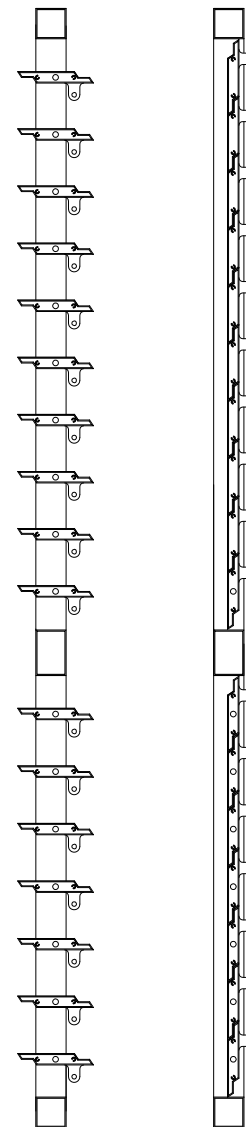

LAMA R100 ALUMINIO

VISTA INTERIOR

COMPONENTES

- 1 BASTIDOR**
SEGUN SISTEMA (fija - abatible - corredera)
- 2 LAMA DE ALUMINIO R100**
- 3 TAPON CON OREJA** (aluminio)
PARA SUJECION DE COMANDO
- 4 TAPON SIN OREJA** (aluminio)
DE EJE RETRACTIL
- 5 MANETA DE ACCIONAMIENTO**
- 6 PLETINA DE COMANDO (15x3)**
- 7 TRAVESAÑO**

40x40
60x40
60x35
- 8 MONTANTE** 40x40
- 9 ESCUADRA DE ENSAMBLAJE**
- 10 EMBUDO DE ENSAMBLAJE**
- 11 SUPLEMENTO**

L de aluminio
lama fresada

LONGITUD MAX. DE LAMA: 1,80 metros

Industrias Durmi S.A.

Pol. Ind. "La Vilanoveta" C/ Dos, S/N, Sant Pere de Ribes, Barcelona. Tel: (0034) 938 932 754 Fax: (0034) 938 933 560 www.durmi.com durmi@durmi.com Debido a la constante evolución de los productos, todas las especificaciones estan sujetas a cambios sin previo aviso.

1

MONTANTES Y TRAVESAÑOS EN HOJAS

NOTA: En caso de necesitar una hoja de mayor tamaño, se incorporan montantes que dividen la hoja en los modulos necesarios para no superar el maximo permitido.

NOTA: En hojas balconeras con una altura superior a 1,80 metro, se colocara un travesaño a 0,90 o 1,00 metro de altura salvo que se especifique lo contrario.

DETALLE DE SECCION TRANSVERSAL

BASTIDORES

HOJAS FIJAS

HOJAS ABATIBLES
HOJAS CORREDERAS LATERALES
HOJAS CORREDERAS PLEGABLES
HOJAS LEVADIZAS Y PROYECTABLES

TRAVESAÑO CENTRAL

MONTANTE CENTRAL

HOJAS ABATIBLES MAYORES DE 90 CM