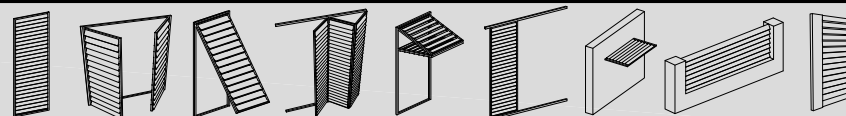

LAMA R100 ALUMINIO

VISTA INTERIOR

COMPONENTES

- 1 BASTIDOR**
SEGUN SISTEMA (fija - abatible - corredera)
- 2 LAMA DE ALUMINIO R100**
- 3 TAPON CON OREJA** (aluminio)
PARA SUJECION DE COMANDO
- 4 TAPON SIN OREJA** (aluminio)
DE EJE RETRACTIL
- 5 MANETA DE ACCIONAMIENTO**
- 6 PLETINA DE COMANDO (15x3)**
- 7 TRAVESAÑO**

40x40
60x40
60x35
- 8 MONTANTE** 40x40
- 9 ESCUADRA DE ENSAMBLAJE**
- 10 EMBUDO DE ENSAMBLAJE**
- 11 SUPLEMENTO**

L de aluminio
lama fresada

LONGITUD MAX. DE LAMA: 1,80 metros

Industrias Durmi S.A.

Pol. Ind. "La Vilanoveta" C/ Dos, S/N, Sant Pere de Ribes, Barcelona. Tel: (0034) 938 932 754 Fax: (0034) 938 933 560 www.durmi.com durmi@durmi.com Debido a la constante evolución de los productos, todas las especificaciones estan sujetas a cambios sin previo aviso.

1

MONTANTES Y TRAVESAÑOS EN HOJAS

NOTA: En caso de necesitar una hoja de mayor tamaño, se incorporan montantes que dividen la hoja en los modulos necesarios para no superar el maximo permitido.

NOTA: En hojas balconeras con una altura superior a 1,80 metro, se colocara un travesaño a 0,90 o 1,00 metro de altura salvo que se especifique lo contrario.

DETALLE DE SECCION TRANSVERSAL

BASTIDORES

HOJAS FIJAS

HOJAS ABATIBLES
HOJAS CORREDERAS LATERALES
HOJAS CORREDERAS PLEGABLES
HOJAS LEVADIZAS Y PROYECTABLES

TRAVESAÑO CENTRAL

MONTANTE CENTRAL

HOJAS ABATIBLES MAYORES DE 90 CM