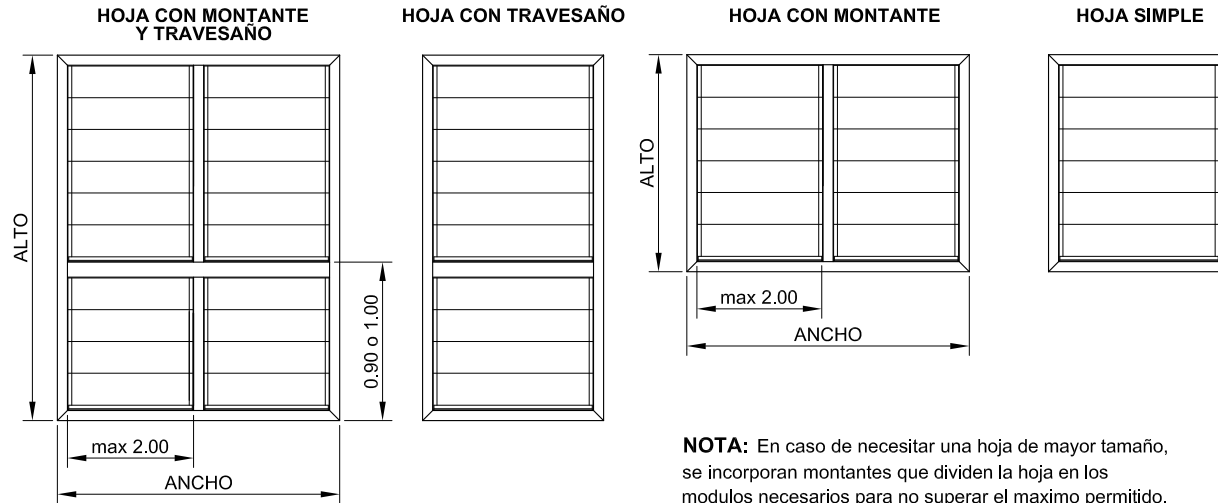

LAMA R100 ALUMINIO

VISTA INTERIOR

COMPONENTES

- 1 BASTIDOR**
SEGUN SISTEMA (fija - abatible - corredera)
- 2 LAMA DE ALUMINIO R100**
- 3 TAPON CON OREJA** (aluminio)
PARA SUJECION DE COMANDO
- 4 TAPON SIN OREJA** (aluminio)
DE EJE RETRACTIL
- 5 MANETA DE ACCIONAMIENTO**
- 6 PLETINA DE COMANDO (15x3)**
- 7 TRAVESAÑO**

40x40
60x40
60x35
- 8 MONTANTE** 40x40
- 9 ESCUADRA DE ENSAMBLAJE**
- 10 EMBUDO DE ENSAMBLAJE**
- 11 SUPLEMENTO**

L de aluminio
lama fresada

LONGITUD MAX. DE LAMA: 1,80 metros

Industrias Durmi S.A.

Pol. Ind. "La Vilanoveta" C/ Dos, S/N, Sant Pere de Ribes, Barcelona. Tel: (0034) 938 932 754 Fax: (0034) 938 933 560 www.durmi.com durmi@durmi.com Debido a la constante evolución de los productos, todas las especificaciones estan sujetas a cambios sin previo aviso.

1

MONTANTES Y TRAVESAÑOS EN HOJAS

NOTA: En caso de necesitar una hoja de mayor tamaño, se incorporan montantes que dividen la hoja en los modulos necesarios para no superar el maximo permitido.

NOTA: En hojas balconeras con una altura superior a 1,80 metro, se colocara un travesaño a 0,90 o 1,00 metro de altura salvo que se especifique lo contrario.

DETALLE DE SECCION TRANSVERSAL

BASTIDORES

HOJAS FIJAS

HOJAS ABATIBLES
HOJAS CORREDERAS LATERALES
HOJAS CORREDERAS PLEGABLES
HOJAS LEVADIZAS Y PROYECTABLES

TRAVESAÑO CENTRAL

MONTANTE CENTRAL

HOJAS ABATIBLES MAYORES DE 90 CM