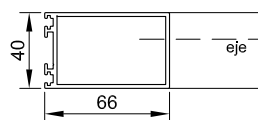

1

MONTANTES Y TRAVESAÑOS EN HOJAS

NOTA: En caso de necesitar una hoja de mayor tamaño, se incorporan montantes que dividen la hoja en los modulos necesarios para no superar el maximo permitido.

NOTA: En hojas balconeras con una altura superior a 1,80 metro, se colocara un travesaño a 0,90 o 1,00 metro de altura salvo que se especifique lo contrario.

DETALLE DE SECCION TRANSVERSAL

BASTIDORES

HOJAS FIJAS

HOJAS ABATIBLES
HOJAS CORREDERAS LATERALES
HOJAS CORREDERAS PLEGABLES
HOJAS LEVADIZAS Y PROYECTABLES

TRAVESAÑO CENTRAL

MONTANTE CENTRAL

HOJAS ABATIBLES MAYORES DE 90 CM