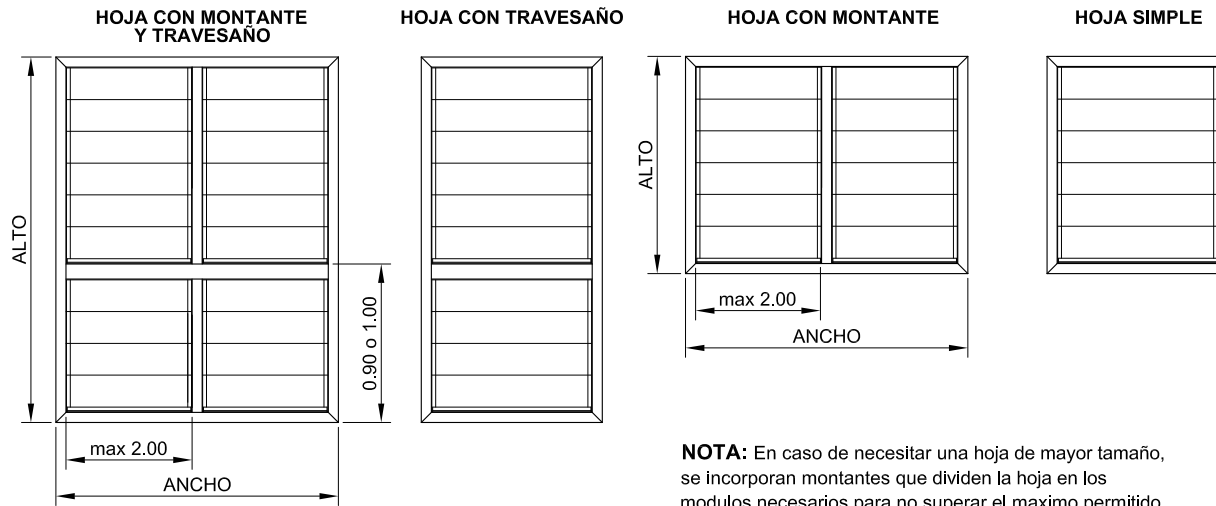

EJEMPLOS DE DISTRIBUCION DE LAMAS