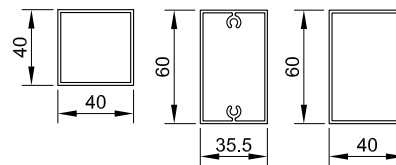

1

MONTANTES Y TRAVESAÑOS EN HOJAS

NOTA: En caso de necesitar una hoja de mayor tamaño, se incorporan montantes que dividen la hoja en los modulos necesarios para no superar el maximo permitido.

NOTA: En hojas balconeras con una altura superior a 1,80 metro, se colocara un travesaño a 0,90 o 1,00 metro de altura salvo que se especifique lo contrario.

DETALLE DE SECCION TRANSVERSAL

BASTIDORES

HOJAS FIJAS

HOJAS ABATIBLES
HOJAS CORREDERAS LATERALES
HOJAS CORREDERAS PLEGABLES
HOJAS LEVADIZAS Y PROYECTABLES

TRAVESAÑO CENTRAL

MONTANTE CENTRAL

HOJAS ABATIBLES MAYORES DE 90 CM