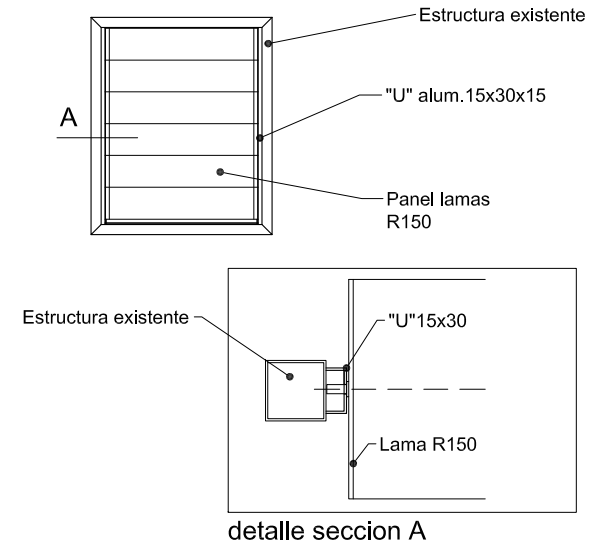

LAMA R100 ALUMINIO

VISTA INTERIOR

COMPONENTES

- 1 BASTIDOR**
SEGUN SISTEMA (fija - abatible - corredera)
- 2 LAMA DE ALUMINIO R100**
- 3 TAPON CON OREJA** (aluminio)
PARA SUJECION DE COMANDO
- 4 TAPON SIN OREJA** (aluminio)
DE EJE RETRACTIL
- 5 MANETA DE ACCIONAMIENTO**
- 6 PLETINA DE COMANDO (15x3)**
- 7 TRAVESAÑO**

1

MONTANTES Y TRAVESAÑOS EN HOJAS

NOTA: En caso de necesitar una hoja de mayor tamaño, se incorporan montantes que dividen la hoja en los modulos necesarios para no superar el maximo permitido.

NOTA: En hojas balconeras con una altura superior a 1,80 metro, se colocara un travesaño a 0,90 o 1,00 metro de altura salvo que se especifique lo contrario.

DETALLE DE SECCION TRANSVERSAL

BASTIDORES

HOJAS FIJAS

HOJAS ABATIBLES
HOJAS CORREDERAS LATERALES
HOJAS CORREDERAS PLEGABLES
HOJAS LEVADIZAS Y PROYECTABLES

TRAVESAÑO CENTRAL

MONTANTE CENTRAL

HOJAS ABATIBLES MAYORES DE 90 CM

EJEMPLOS DE DISTRIBUCION DE LAMAS

EJEMPLOS DE MONTAJE DE PANEL DE LAMA EN ESTRUCTURA EXISTENTE

BASTIDORES

HOJAS FIJAS

HOJAS ABATIBLES
HOJAS CORREDERAS LATERALES
HOJAS CORREDERAS PLEGABLES
HOJAS LEVADIZAS Y PROYECTABLES