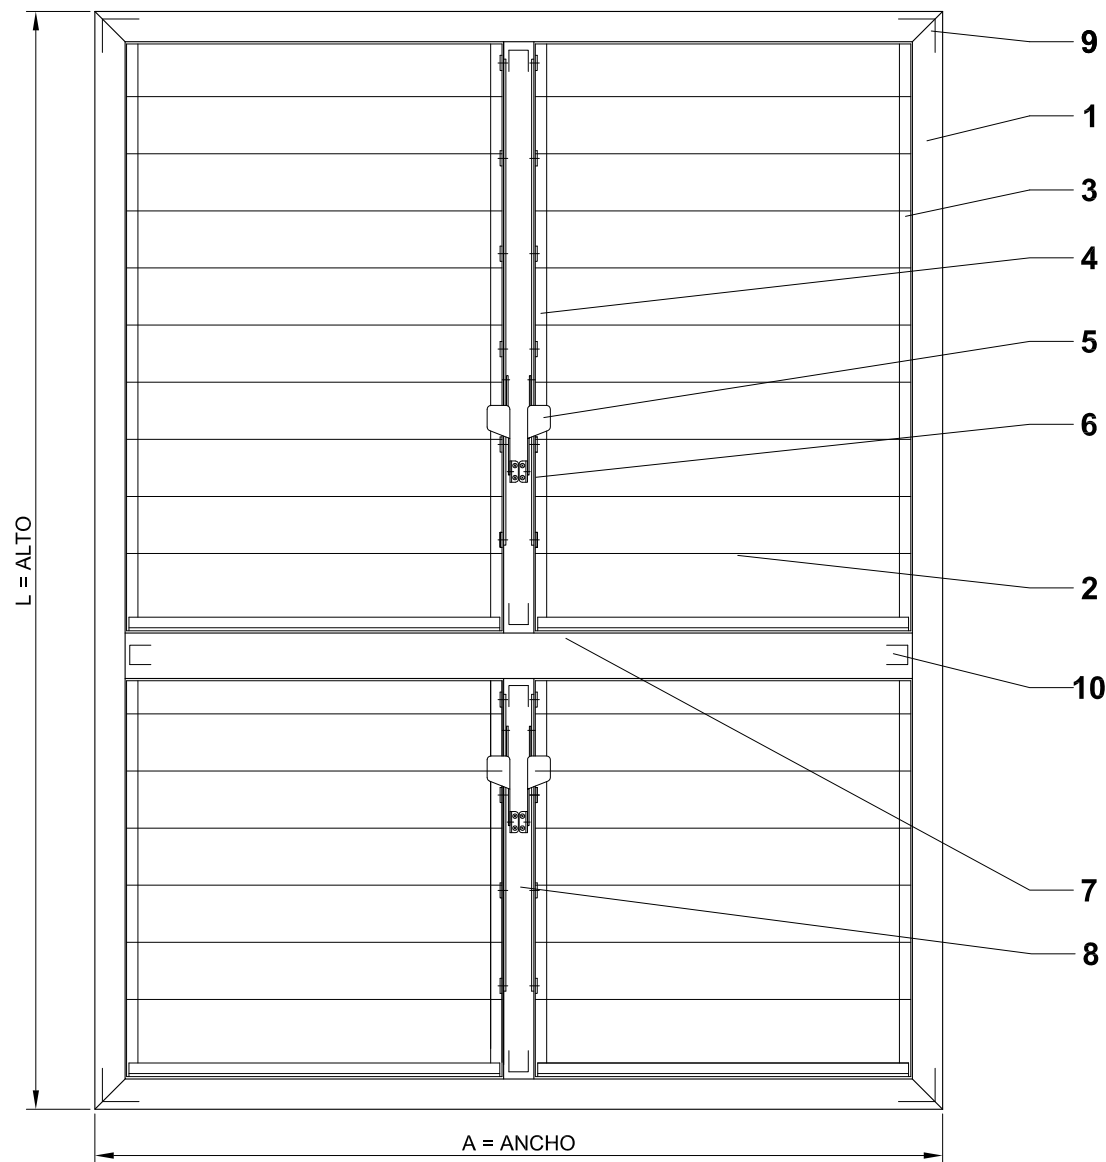

LAMA R100 ALUMINIO

VISTA INTERIOR

COMPONENTES

- 1 BASTIDOR**
SEGUN SISTEMA (fija - abatible - corredera)
- 2 LAMA DE ALUMINIO R100**
- 3 TAPON CON OREJA** (aluminio)
PARA SUJECION DE COMANDO
- 4 TAPON SIN OREJA** (aluminio)
DE EJE RETRACTIL
- 5 MANETA DE ACCIONAMIENTO**
- 6 PLETINA DE COMANDO (15x3)**
- 7 TRAVESAÑO**

40x40
60x40
60x35
- 8 MONTANTE** 40x40
- 9 ESCUADRA DE ENSAMBLAJE**
- 10 EMBUDO DE ENSAMBLAJE**
- 11 SUPLEMENTO**

L de aluminio
lama fresada

LONGITUD MAX. DE LAMA: 1,80 metros

Industrias Durmi S.A.

Pol. Ind. "La Vilanoveta" C/ Dos, S/N, Sant Pere de Ribes, Barcelona. Tel: (0034) 938 932 754 Fax: (0034) 938 933 560 www.durmi.com durmi@durmi.com Debido a la constante evolución de los productos, todas las especificaciones estan sujetas a cambios sin previo aviso.

1

MONTANTES Y TRAVESAÑOS EN HOJAS

NOTA: En caso de necesitar una hoja de mayor tamaño, se incorporan montantes que dividen la hoja en los modulos necesarios para no superar el maximo permitido.

NOTA: En hojas balconeras con una altura superior a 1,80 metro, se colocara un travesaño a 0,90 o 1,00 metro de altura salvo que se especifique lo contrario.

DETALLE DE SECCION TRANSVERSAL

BASTIDORES

HOJAS FIJAS

HOJAS ABATIBLES
HOJAS CORREDERAS LATERALES
HOJAS CORREDERAS PLEGABLES
HOJAS LEVADIZAS Y PROYECTABLES

TRAVESAÑO CENTRAL

MONTANTE CENTRAL

HOJAS ABATIBLES MAYORES DE 90 CM