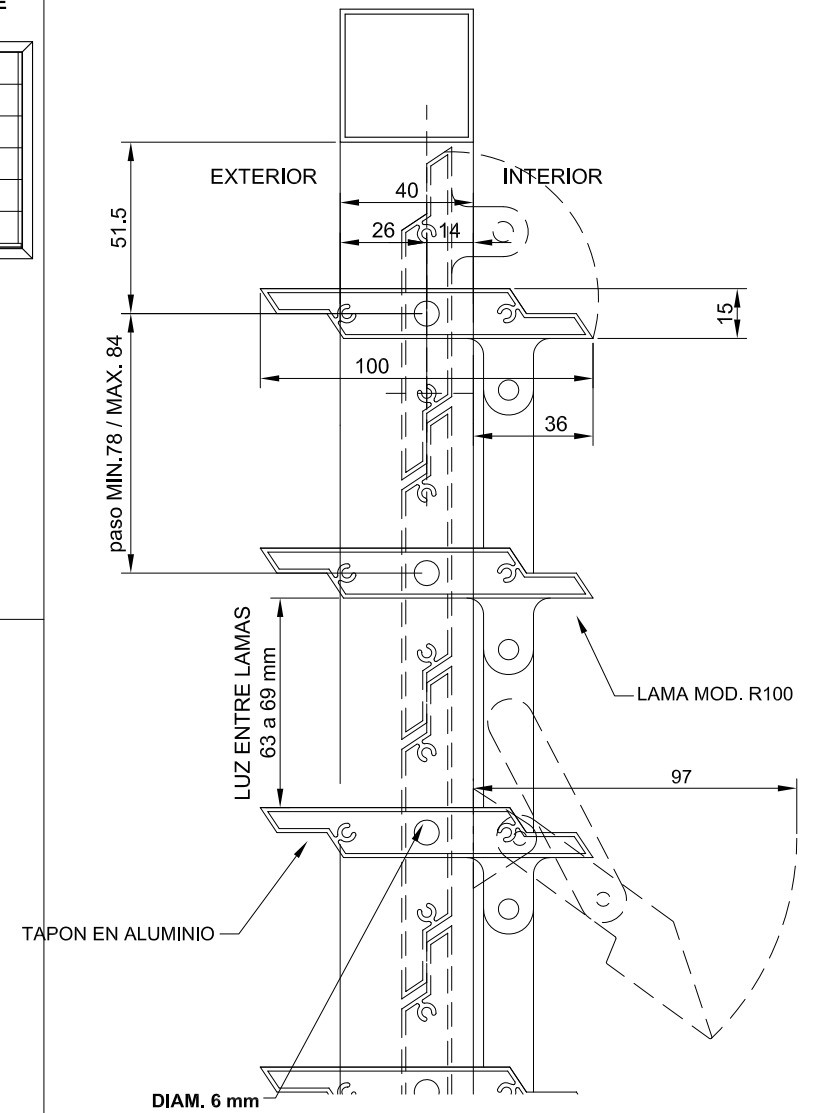

LAMA R100 ALUMINIO

VISTA INTERIOR

COMPONENTES

- 1 BASTIDOR**
SEGUN SISTEMA (fija - abatible - corredera)
- 2 LAMA DE ALUMINIO R100**
- 3 TAPON CON OREJA** (aluminio)
PARA SUJECION DE COMANDO
- 4 TAPON SIN OREJA** (aluminio)
DE EJE RETRACTIL
- 5 MANETA DE ACCIONAMIENTO**
- 6 PLETINA DE COMANDO (15x3)**
- 7 TRAVESAÑO**

40x40
60x40
60x35
- 8 MONTANTE** 40x40
- 9 ESCUADRA DE ENSAMBLAJE**
- 10 EMBUDO DE ENSAMBLAJE**
- 11 SUPLEMENTO**

L de aluminio
lama fresada

LONGITUD MAX. DE LAMA: 1,80 metros

Industrias Durmi S.A.

Pol. Ind. "La Vilanoveta" C/ Dos, S/N, Sant Pere de Ribes, Barcelona. Tel: (0034) 938 932 754 Fax: (0034) 938 933 560 www.durmi.com durmi@durmi.com Debido a la constante evolución de los productos, todas las especificaciones estan sujetas a cambios sin previo aviso.

1

MONTANTES Y TRAVESAÑOS EN HOJAS

NOTA: En caso de necesitar una hoja de mayor tamaño, se incorporan montantes que dividen la hoja en los modulos necesarios para no superar el maximo permitido.

NOTA: En hojas balconeras con una altura superior a 1,80 metro, se colocara un travesaño a 0,90 o 1,00 metro de altura salvo que se especifique lo contrario.

DETALLE DE SECCION TRANSVERSAL

BASTIDORES

HOJAS FIJAS

HOJAS ABATIBLES
HOJAS CORREDERAS LATERALES
HOJAS CORREDERAS PLEGABLES
HOJAS LEVADIZAS Y PROYECTABLES

TRAVESAÑO CENTRAL

MONTANTE CENTRAL

HOJAS ABATIBLES MAYORES DE 90 CM