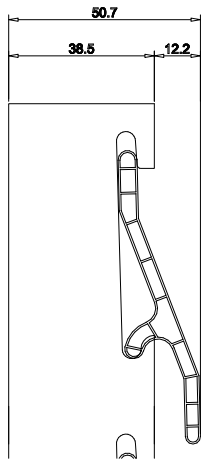

DETALLE A

Portalamas

CEDUR 080

DETALLE A

Se colocan los porta-lamas necesarios para no superar la separación máxima.

**Industrias Durmi S.A.**

PoI. Ind. "La Vianoveta" C/ Dos, S/N, Sant Pere de Ribes, Barcelona. Tel: (0034) 938 932 754 Fax: (0034) 938 933 560 www.durmi.com durmi@durmi.com Debido a la constante evolución de los productos, todas las especificaciones estan sujetas a cambios sin previo aviso.