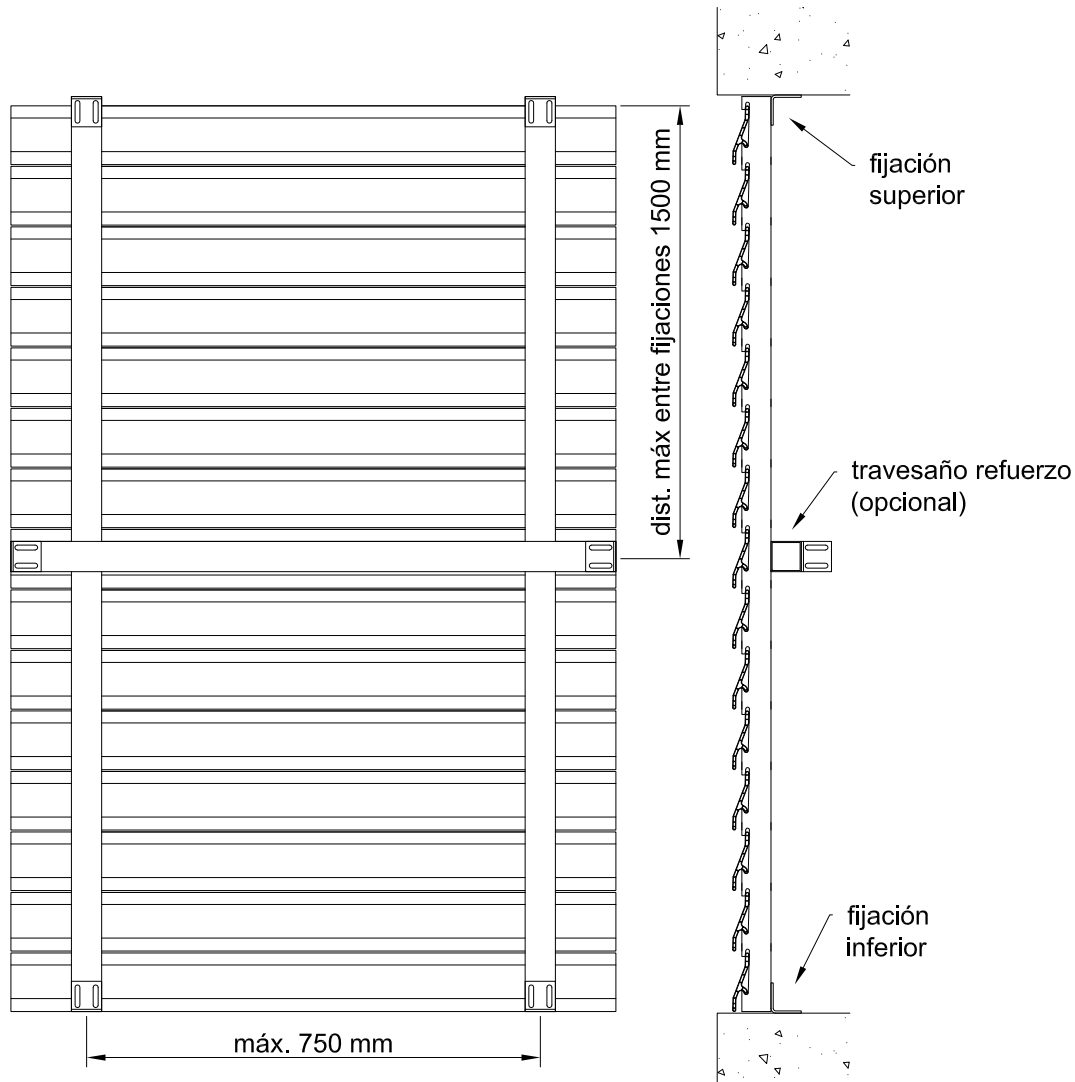

FIJACIÓN INTERIOR HUECO

SISTEMA VALLA