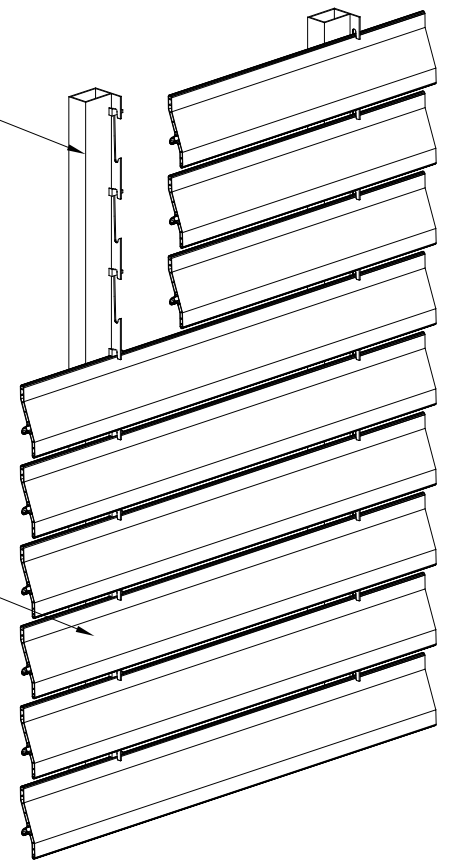

DETALLE A

Portalamas

CEDUR 080

DETALLE A

Se colocan los porta-lamas necesarios para no superar la separación máxima.

**Industrias Durmi S.A.**

PoI. Ind. "La Vianoveta" C/ Dos, S/N, Sant Pere de Ribes, Barcelona. Tel: (0034) 938 932 754 Fax: (0034) 938 933 560 www.durmi.com durmi@durmi.com Debido a la constante evolución de los productos, todas las especificaciones estan sujetas a cambios sin previo aviso.