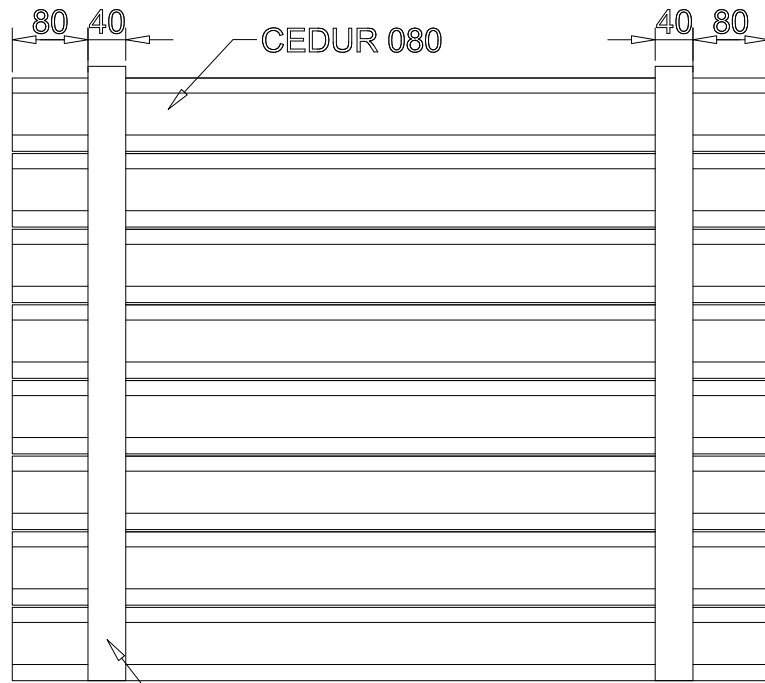

DETALLE A

Portalamas

CEDUR 080

DETALLE A

Se colocan los porta-lamas necesarios para no superar la separación máxima.

**Industrias Durmi S.A.**

PoI. Ind. "La Vianoveta" C/ Dos, S/N, Sant Pere de Ribes, Barcelona. Tel: (0034) 938 932 754 Fax: (0034) 938 933 560 www.durmi.com durmi@durmi.com Debido a la constante evolución de los productos, todas las especificaciones estan sujetas a cambios sin previo aviso.