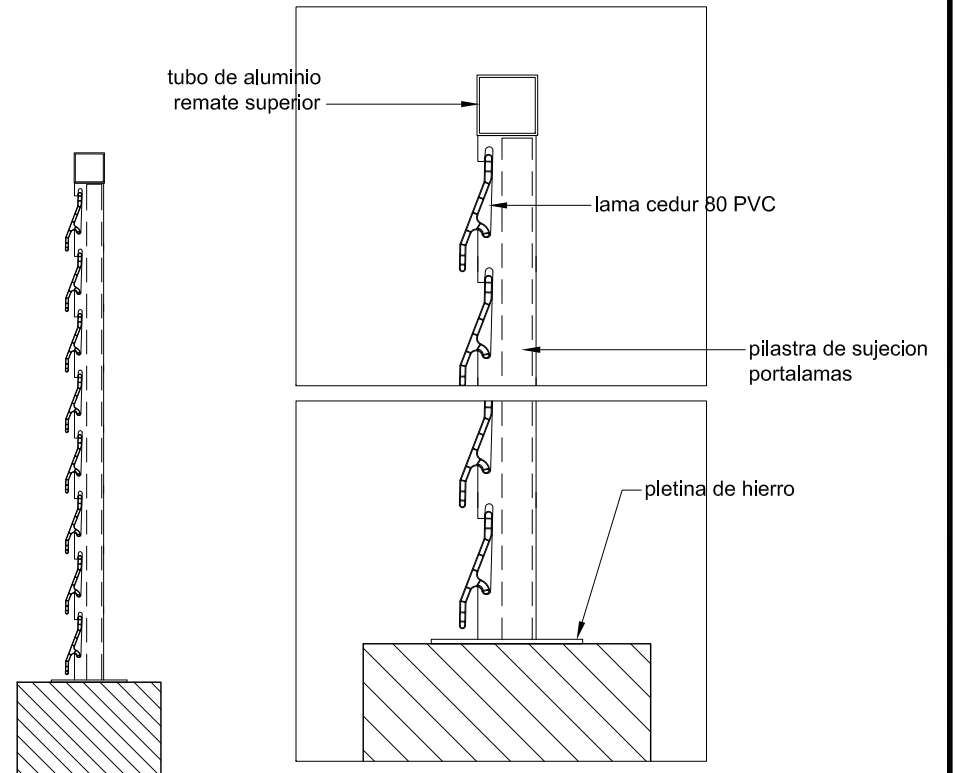

Industrias Durmi S.A.

Pol. Ind. "La Vianoveta" C/ Dos, S/N, Sant Pere de Ribes, Barcelona. Tel: (0034) 938 932 754 Fax: (0034) 938 933 560 www.durmi.com durmi@durmi.com Debido a la constante evolución de los productos, todas las especificaciones están sujetas a cambios sin previo aviso.