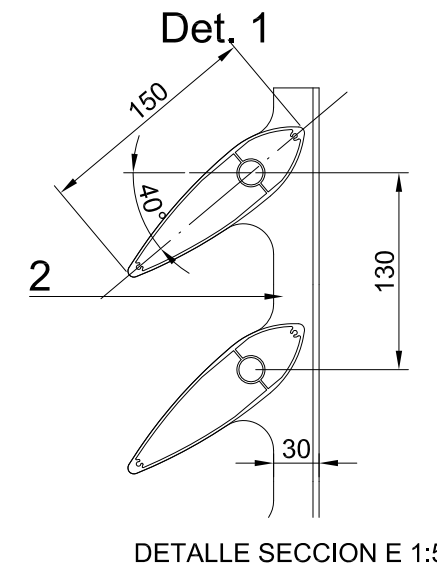

COMPONENTES

- 1 LAMA ALUMINIO 150 MM
- 2 SOPORTE LATERAL DE ALUMINIO
- 3 MONTANTES ALUMINIO 40X40 (opcional)

Industrias Durmi S.A.

Pol. Ind. "La Vianoveta" C/ Dos, S/N, Sant Pere de Ribes, Barcelona. Tel: (0034) 938 932 754 Fax: (0034) 938 933 560 www.durmi.com durmi@durmi.com Debido a la constante evolución de los productos, todas las especificaciones estan sujetas a cambios sin previo aviso.