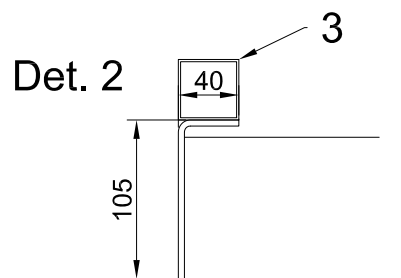

## COMPONENTES

- 1 LAMA ALUMINIO 125 MM
- 2 SOPORTE LATERAL DE ALUMINIO
- 3 MONTANTES ALUMINIO 40X40 (opcional)

DETALLE PLANTA E 1:5

DETALLE SECCION E 1:5

**Industrias Durmi S.A.**

Pol. Ind. "La Vianoveta" C/ Dos, S/N, Sant Pere de Ribes, Barcelona. Tel: (0034) 938 932 754 Fax: (0034) 938 933 560 www.durmi.com durmi@durmi.com Debido a la constante evolución de los productos, todas las especificaciones están sujetas a cambios sin previo aviso.