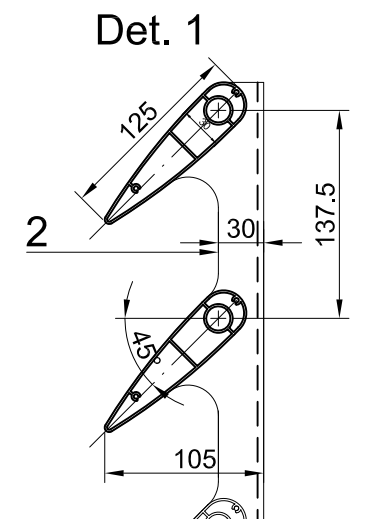

## COMPONENTES

- 1 LAMA ALUMINIO 125 MM
- 2 SOPORTE LATERAL DE ALUMINIO
- 3 MONTANTES ALUMINIO 40X40 (opcional)

DETALLE PLANTA E 1:5

DETALLE SECCION E 1:5

**Industrias Durmi S.A.**

Pol. Ind. "La Vianoveta" C/ Dos, S/N, Sant Pere de Ribes, Barcelona. Tel: (0034) 938 932 754 Fax: (0034) 938 933 560 www.durmi.com durmi@durmi.com Debido a la constante evolución de los productos, todas las especificaciones están sujetas a cambios sin previo aviso.

**1**