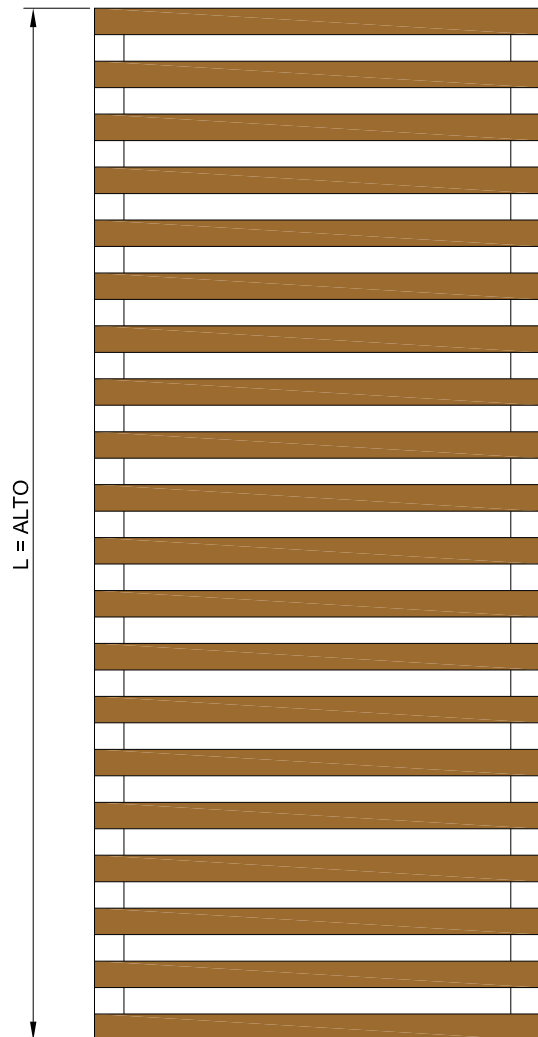

LAMA L035-E MADERA

BASTIDOR OCULTO

VISTA EXTERIOR

VISTA INTERIOR

COMPONENTES

- 1 BASTIDOR DE 40X40
- 2 LISTON DE MADERA
- 3 ANGULO DE 40x40
- 4 TORNILLO

LONGITUD MAX. DE LISTON: 130 cm

LAMA DE MADERA: CEDRO ROJO
IROKO
PINO

DETALLE A

MODELO PARA SER UTILIZADO ÚNICAMENTE EN HOJAS CORREDERAS LATERALES O MARCOS FIJOS

Industrias Durmi S.A.

Pol. Ind. "La Vilanova" C/ Dos, S/N, Sant Pere de Ribes, Barcelona. Tel: (0034) 938 932 754 Fax: (0034) 938 933 560 www.durmi.com durmi@durmi.com Debido a la constante evolución de los productos, todas las especificaciones están sujetas a cambios sin previo aviso.