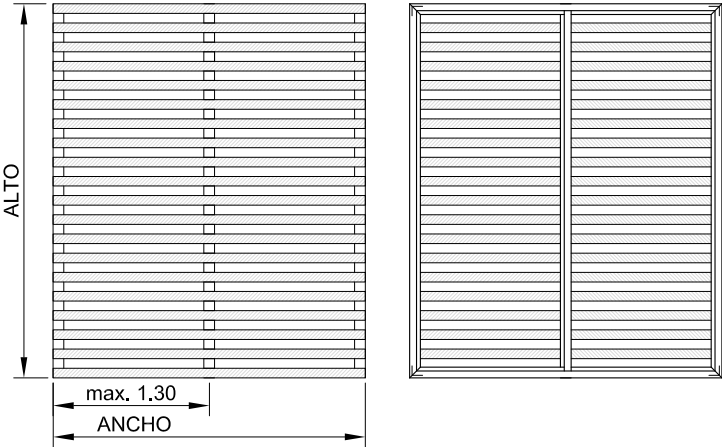

VISTA EXTERIOR

VISTA INTERIOR

2 MODULOS

NOTA: En caso de necesitar una hoja de mayor tamaño, se incorporan montantes que dividen la hoja en los modulos necesarios para no superar el maximo permitido.