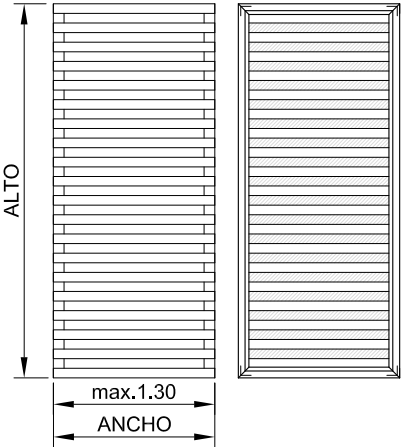

MONTANTES EN HOJAS

VISTA EXTERIOR

VISTA INTERIOR

1 MODULO