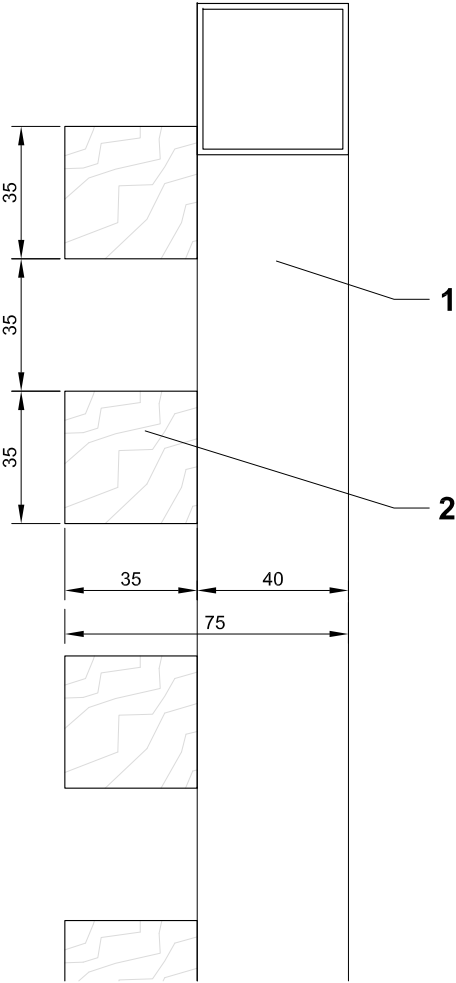

DETALLE DE SECCION TRANSVERSAL

DETALLE A

Industrias Durmi S.A.

Lamas compatibles
L-035 U-080