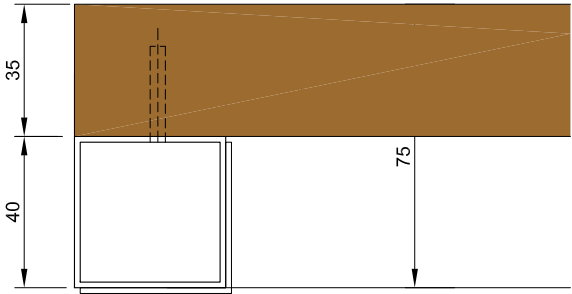

MONTANTES EN HOJAS

NOTA: En caso de necesitar una hoja de mayor tamaño, se incorporan montantes que dividen la hoja en los modulos necesarios para no superar el maximo permitido.

BASTIDOR

DETALLE DE SECCION TRANSVERSAL

DETALLE A

Industrias Durmi S.A.

Lamas compatibles
L-035 U-080