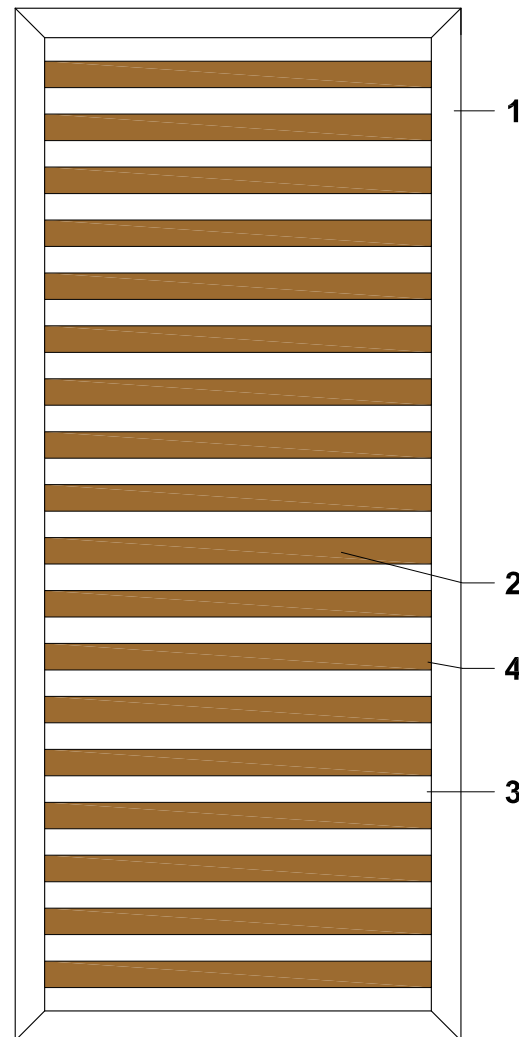

LAMA L035-E MADERA

BASTIDOR OCULTO

VISTA EXTERIOR

VISTA INTERIOR

COMPONENTES

- 1 BASTIDOR DE 40X40
- 2 LISTON DE MADERA
- 3 ANGULO DE 40x40
- 4 TORNILLO

LONGITUD MAX. DE LISTON: 130 cm

LAMA DE MADERA: CEDRO ROJO
IROKO
PINO

DETALLE A

MODELO PARA SER UTILIZADO ÚNICAMENTE EN HOJAS CORREDERAS LATERALES O MARCOS FIJOS

Industrias Durmi S.A.

Pol. Ind. "La Vilanova" C/ Dos, S/N, Sant Pere de Ribes, Barcelona. Tel: (0034) 938 932 754 Fax: (0034) 938 933 560 www.durmi.com durmi@durmi.com Debido a la constante evolución de los productos, todas las especificaciones están sujetas a cambios sin previo aviso.

VISTA EXTERIOR

VISTA INTERIOR

2 MODULOS

NOTA: En caso de necesitar una hoja de mayor tamaño, se incorporan montantes que dividen la hoja en los modulos necesarios para no superar el maximo permitido.

BASTIDOR