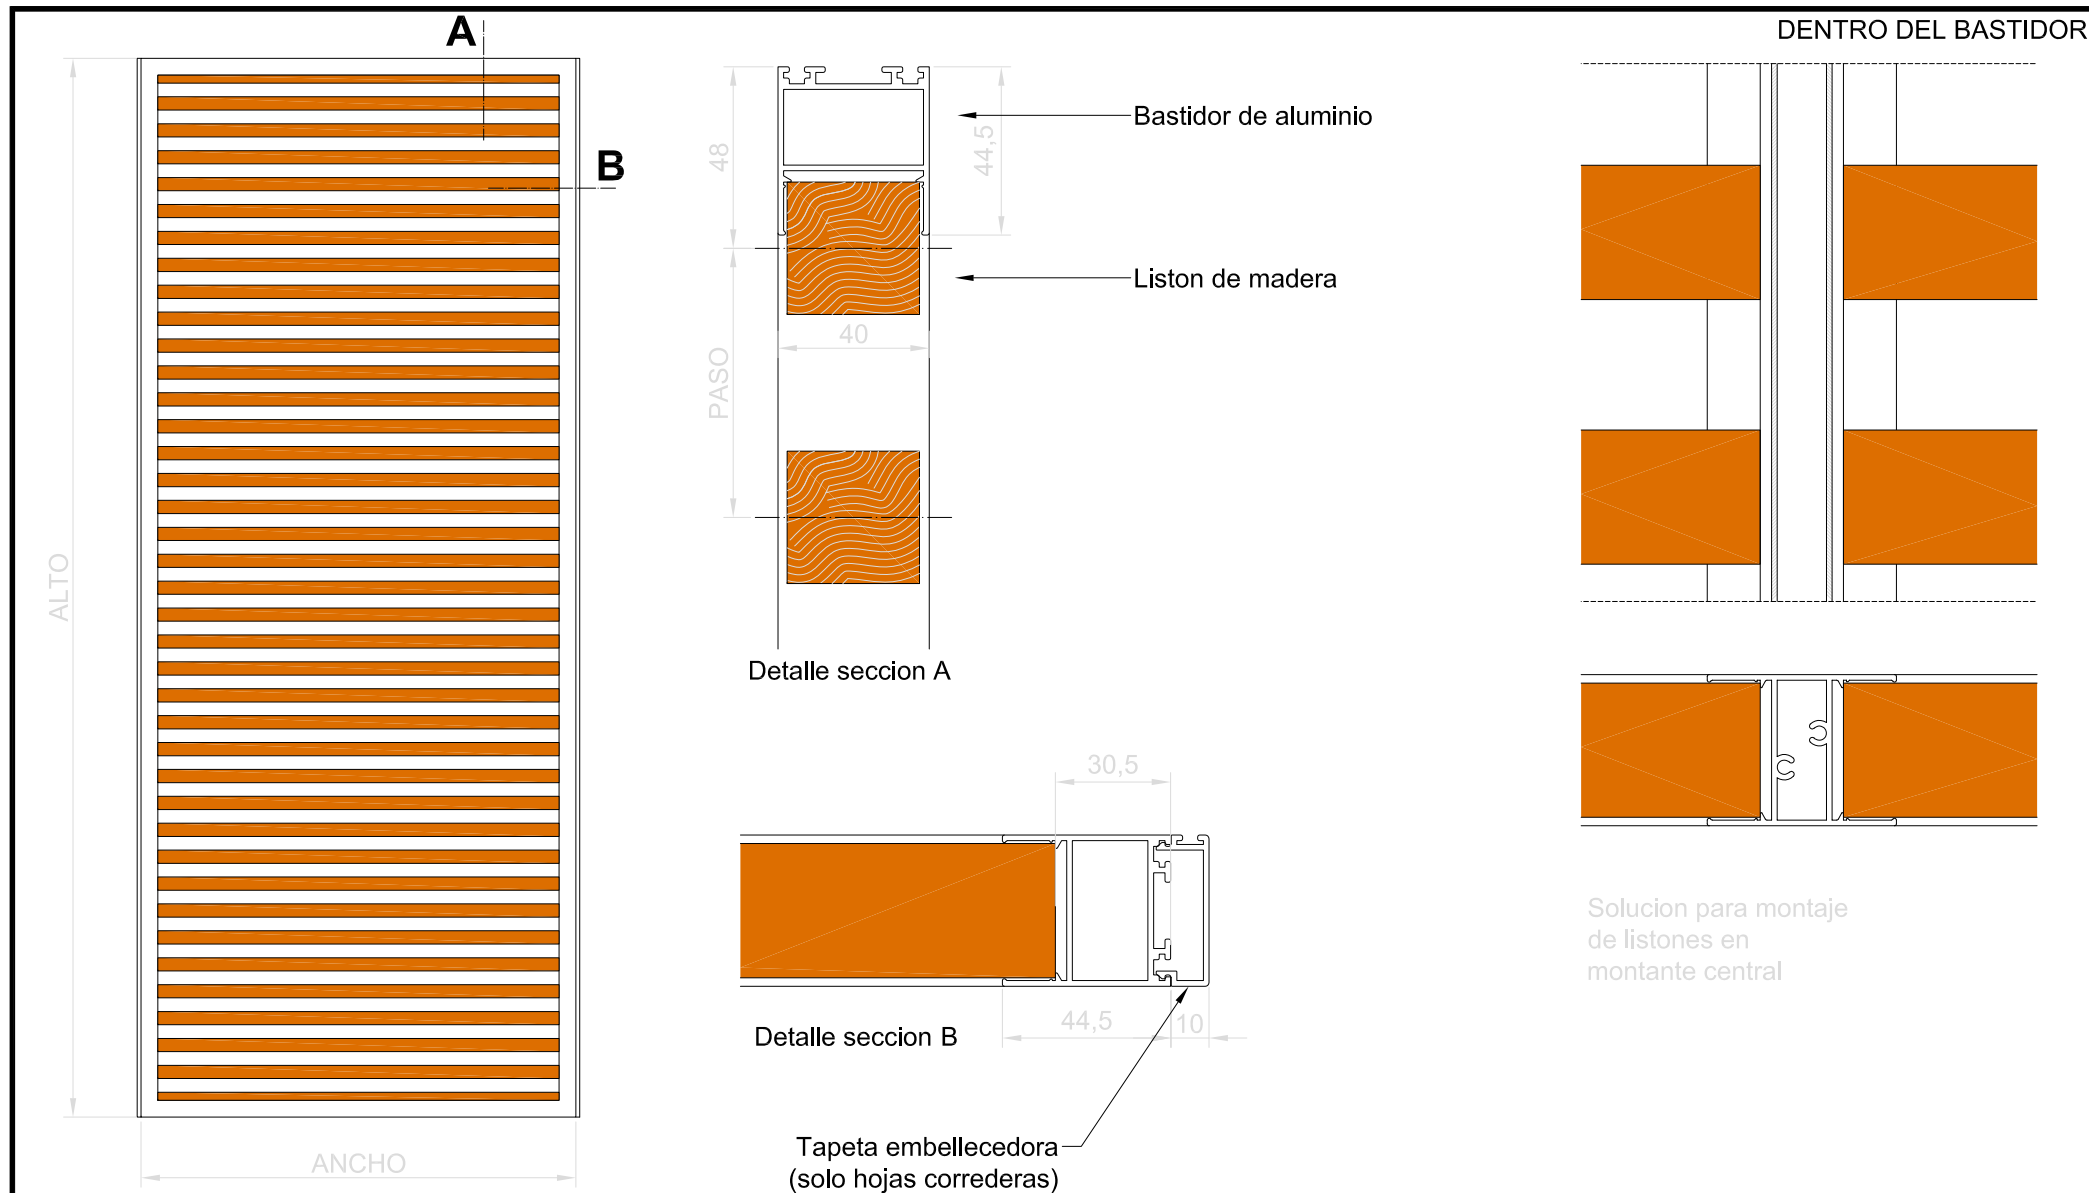

LAMA L035-I MADERA