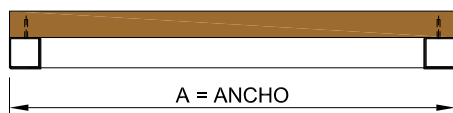

DETALLE A

MODELO PARA SER UTILIZADO ÚNICAMENTE EN HOJAS CORREDERAS LATERALES O MARCOS FIJOS