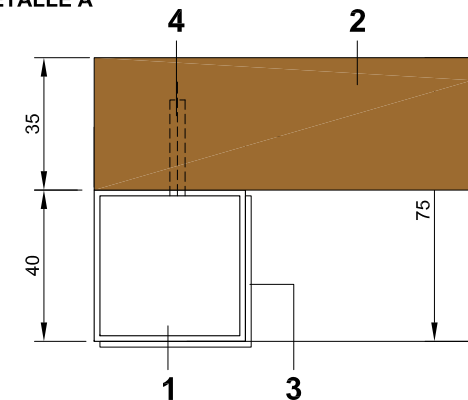

LAMA L035-E MADERA

BASTIDOR OCULTO

VISTA EXTERIOR

VISTA INTERIOR

COMPONENTES

- 1 BASTIDOR DE 40X40
- 2 LISTON DE MADERA
- 3 ANGULO DE 40x40
- 4 TORNILLO

LONGITUD MAX. DE LISTON: 130 cm

LAMA DE MADERA: CEDRO ROJO
IROKO
PINO

DETALLE A

MODELO PARA SER UTILIZADO ÚNICAMENTE EN HOJAS CORREDERAS LATERALES O MARCOS FIJOS

Industrias Durmi S.A.

Pol. Ind. "La Vilanova" C/ Dos, S/N, Sant Pere de Ribes, Barcelona. Tel: (0034) 938 932 754 Fax: (0034) 938 933 560 www.durmi.com durmi@durmi.com Debido a la constante evolución de los productos, todas las especificaciones están sujetas a cambios sin previo aviso.

VISTA EXTERIOR

VISTA INTERIOR

2 MODULOS

NOTA: En caso de necesitar una hoja de mayor tamaño, se incorporan montantes que dividen la hoja en los modulos necesarios para no superar el maximo permitido.

BASTIDOR