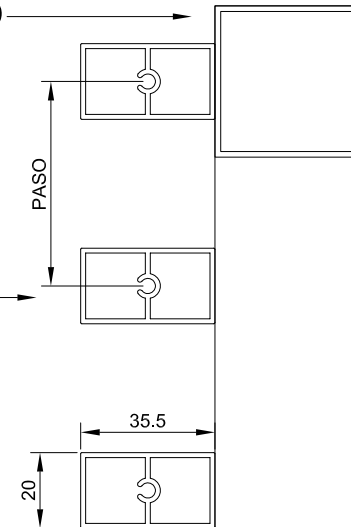

LAMA LISTON L035 ext. ALUMINIO

Bastidor oculto

VISTA EXTERIOR

VISTA INTERIOR

COMPONENTES

- 1 BASTIDOR DE 40X40
- 2 LISTON DE ALUMINIO DE 35X35
- 4 TORNILLO
- 5 ANGULO LATERAL

LONGITUD MAX. DE LISTON: 150 cm

1

DET. 2

DET. 1

DETALLE 2

Lama 35x35

Por interior de bastidor

Lama 35x20

DETALLE 1

OPCION TAPETA CON FELPILLA
TERMINACION LATERAL
PARA HOJAS CORREDERAS

VISTA EXTERIOR

VISTA INTERIOR

DET. 2

BASTIDOR DE ALUMINIO
(variable)

DETALLE 2

TUBO DE ALUMINIO
DE 35,5 X 20

DET. 1