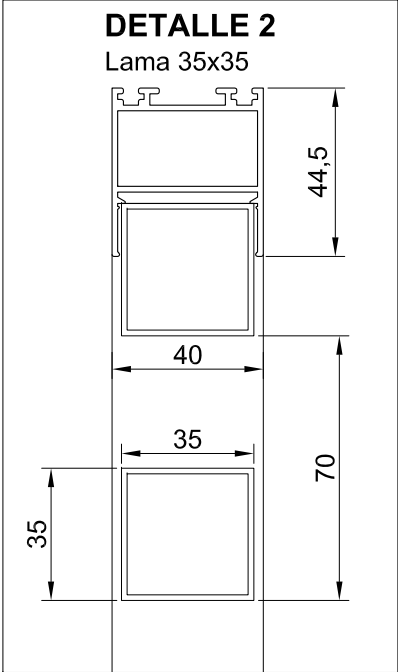

LAMA LISTON L035 ext. ALUMINIO

Bastidor oculto

VISTA EXTERIOR

VISTA INTERIOR

COMPONENTES

- 1 BASTIDOR DE 40X40
- 2 LISTON DE ALUMINIO DE 35X35
- 4 TORNILLO
- 5 ANGULO LATERAL

LONGITUD MAX. DE LISTON: 150 cm

1

DET. 2

DET. 1

DETALLE 2

Lama 35x35

Por interior de bastidor

Lama 35x20

DETALLE 1

OPCION TAPETA CON FELPILLA
TERMINACION LATERAL
PARA HOJAS CORREDERAS

VISTA EXTERIOR

VISTA INTERIOR

DET. 2

BASTIDOR DE ALUMINIO
(variable)

DETALLE 2

TUBO DE ALUMINIO
DE 35,5 X 20

DET. 1