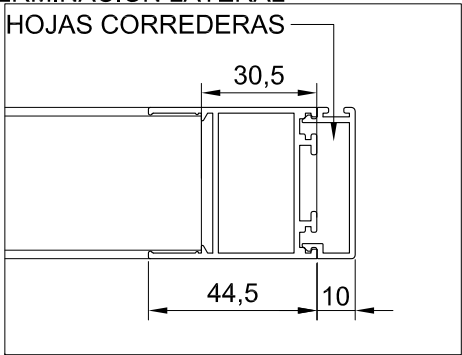

LAMA LISTON L035 ext. ALUMINIO

Bastidor oculto

VISTA EXTERIOR

VISTA INTERIOR

COMPONENTES

- 1 BASTIDOR DE 40X40
- 2 LISTON DE ALUMINIO DE 35X35
- 4 TORNILLO
- 5 ANGULO LATERAL

LONGITUD MAX. DE LISTON: 150 cm

1

DET. 2

DET. 1

DETALLE 2

Lama 35x35

Por interior de bastidor

Lama 35x20

DETALLE 1

OPCION TAPETA CON FELPILLA
TERMINACION LATERAL
PARA HOJAS CORREDERAS

VISTA EXTERIOR

VISTA INTERIOR

DET. 2

BASTIDOR DE ALUMINIO
(variable)

DETALLE 2

TUBO DE ALUMINIO
DE 35,5 X 20

DET. 1