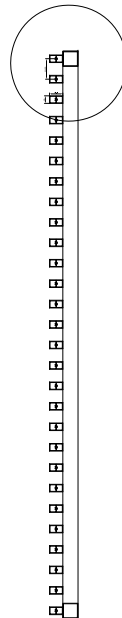

LAMA LISTON L035 ext. ALUMINIO

Bastidor oculto

VISTA EXTERIOR

VISTA INTERIOR

COMPONENTES

- 1 BASTIDOR DE 40X40
- 2 LISTON DE ALUMINIO DE 35X35
- 4 TORNILLO
- 5 ANGULO LATERAL

LONGITUD MAX. DE LISTON: 150 cm

DETALLE A

MODELO PARA SER UTILIZADO ÚNICAMENTE EN HOJAS CORREDERAS LATERALES O MARCOS FIJOS

Industrias Durmi S.A.

Pol. Ind. "La Vilanoveta" C/ Dos, S/N, Sant Pere de Ribes, Barcelona. Tel: (0034) 938 932 754 Fax: (0034) 938 933 560 www.durmi.com durmi@durmi.com Debido a la constante evolución de los productos, todas las especificaciones están sujetas a cambios sin previo aviso.

1

DET. 2

DET. 1

DETALLE 2

Lama 35x35

Por interior de bastidor

Lama 35x20

DETALLE 1

OPCION TAPETA CON FELPILLA
TERMINACION LATERAL
PARA HOJAS CORREDERAS

VISTA EXTERIOR

VISTA INTERIOR

DET. 2

BASTIDOR DE ALUMINIO
(variable)

DETALLE 2

TUBO DE ALUMINIO
DE 35,5 X 20

DET. 1