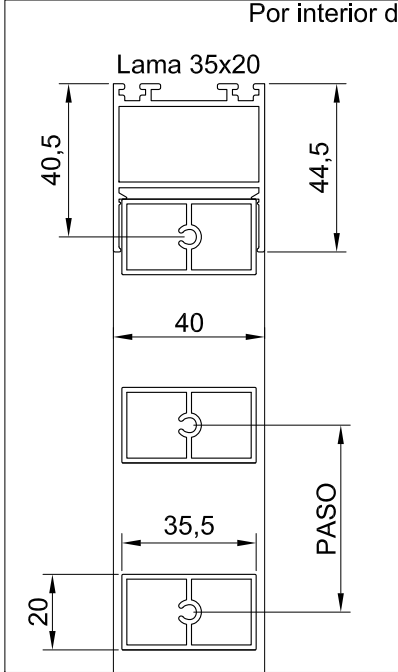

LAMA LISTON L035 ext. ALUMINIO

Bastidor oculto

VISTA EXTERIOR

VISTA INTERIOR

COMPONENTES

- 1 BASTIDOR DE 40X40
- 2 LISTON DE ALUMINIO DE 35X35
- 4 TORNILLO
- 5 ANGULO LATERAL

LONGITUD MAX. DE LISTON: 150 cm

1

DET. 2

DET. 1

DETALLE 2

Lama 35x35

Por interior de bastidor

Lama 35x20

DETALLE 1

OPCION TAPETA CON FELPILLA
TERMINACION LATERAL
PARA HOJAS CORREDERAS

VISTA EXTERIOR

VISTA INTERIOR

DET. 2

BASTIDOR DE ALUMINIO
(variable)

DETALLE 2

TUBO DE ALUMINIO
DE 35,5 X 20

DET. 1