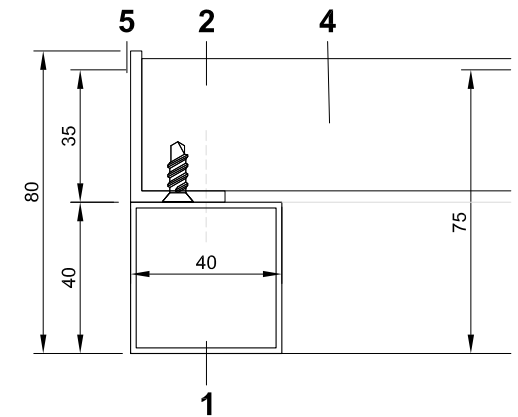

DETALLE A

MODELO PARA SER UTILIZADO ÚNICAMENTE EN HOJAS CORREDERAS LATERALES O MARCOS FIJOS

Industrias Durmi S.A.

Pol. Ind. "La Vilanoveta" C/ Dos, S/N, Sant Pere de Ribes, Barcelona. Tel: (0034) 938 932 754 Fax: (0034) 938 933 560 www.durmi.com durmi@durmi.com Debido a la constante evolución de los productos, todas las especificaciones están sujetas a cambios sin previo aviso.

1