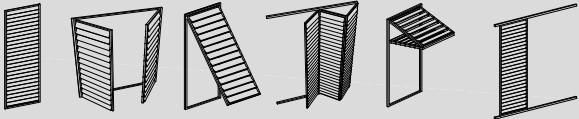

LAMA LISTON L035 ext. ALUMINIO

Bastidor oculto

VISTA EXTERIOR

VISTA INTERIOR

COMPONENTES

- 1 BASTIDOR DE 40X40
- 2 LISTON DE ALUMINIO DE 35X35
- 4 TORNILLO
- 5 ANGULO LATERAL

LONGITUD MAX. DE LISTON: 150 cm

1

DET. 2

DET. 1

DETALLE 2

Lama 35x35

Por interior de bastidor

Lama 35x20

DETALLE 1

OPCION TAPETA CON FELPILLA
TERMINACION LATERAL
PARA HOJAS CORREDERAS

VISTA EXTERIOR

VISTA INTERIOR

DET. 2

BASTIDOR DE ALUMINIO
(variable)

DETALLE 2

TUBO DE ALUMINIO
DE 35,5 X 20

DET. 1